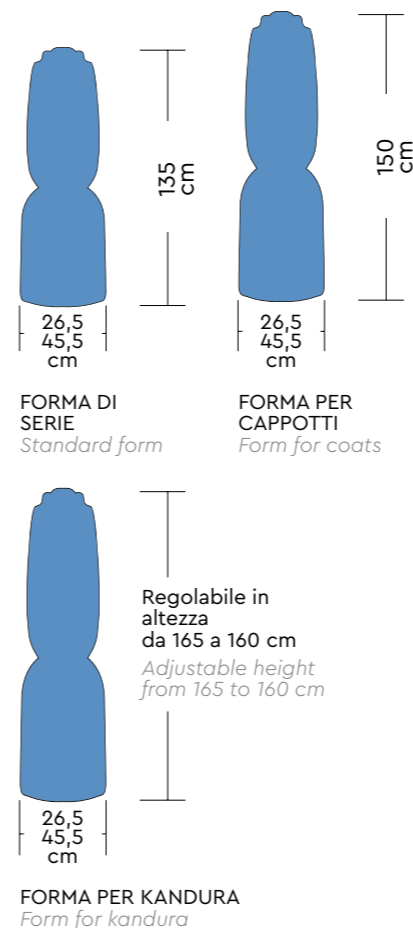

# ZEUS/A

MANICHINO A VAPORE  
CON CALDAIA DA 10 L

STEAM DUMMY  
WITH 10 L BOILER

## PACKAGING

## ZEUS/A

|  |                                       |
|--|---------------------------------------|
| Ingombro - Overall dimensions                            | 58x144x160 H cm                       |
| Imballo - Packing  | 1,6 m <sup>3</sup>                    |
| Peso - Weight  | 135 kg                                |
| Potenza motore soffiante - Blowing motor power           | 1,75 HP                               |
| Potenza surriscaldatore - Superheater power              | 2,0 kW                                |
| Capacità caldaia - Boiler capacity                       | 10 L                                  |
| Potenza caldaia - Boiler power                           | 9 kW (12 kW a richiesta - by request) |
| Potenza pompa - Pump power                               | 0,7 HP                                |
| Pressione di esercizio vapore - Operating steam pressure | 5 BAR                                 |
| Voltaggio standard - Standard voltage                    | 400 V+N - 50 Hz                       |
| Voltaggio a richiesta - Upon request                     | 230 V - 50 Hz - 3-fase / phase        |