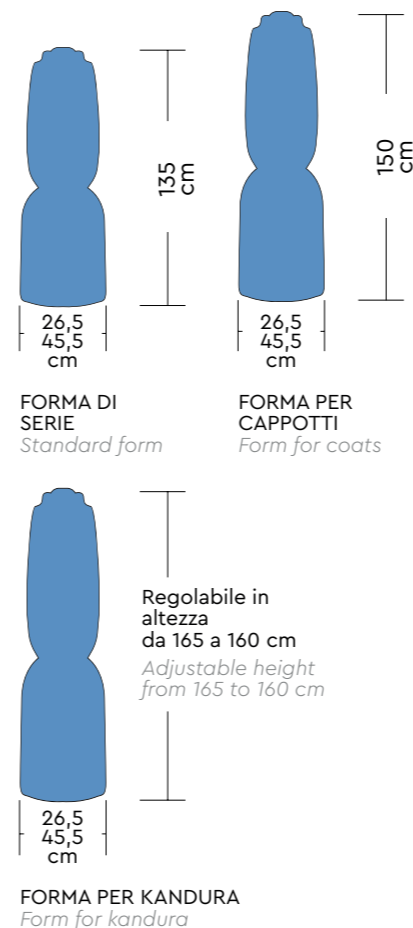

ZEUS/V

MANICHINO A VAPORE
SENZA CALDAIA. DA
ALLACCIARE A FONTE DI
VAPORE

STEAM DUMMY WITHOUT
BOILER TO BE CONNECTED
TO A STEAM SOURCE