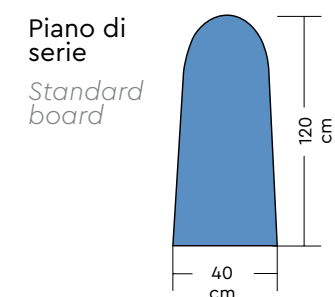

# POSEIDONE

TAVOLO DA STIRO  
ASPIRANTE E  
RISCALDATO, REGOLABILE  
IN ALTEZZA CON MOLLA  
SOFT

HEATED AND VACUUM  
IRONING BOARD,  
ADJUSTABLE IN HEIGHT  
WITH SOFT SPRING

## POSEIDONE

Ingombro - <i>Overall dimensions</i>	61×140×93 H cm
Imballo - <i>Packing</i>	0,7 m <sup>3</sup>
Peso - <i>Weight</i>	70 kg
Altezza piano lavoro - <i>Ironing board height</i>	81÷97 cm
Potenza piano lavoro - <i>Ironing board power</i>	800 W
Potenza motore aspirante - <i>Vacuum motor power</i>	0,5 HP
Voltaggio standard - <i>Standard voltage</i>	230 V - 50 Hz
Voltaggio a richiesta - <i>Upon request</i>	120 V - 60 Hz