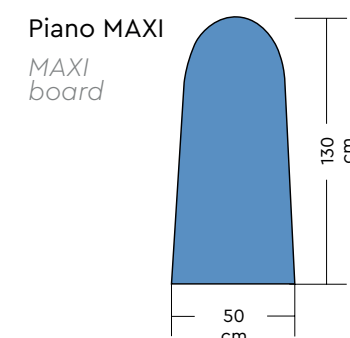

# POSEIDONE

TAVOLO DA STIRO  
ASPIRANTE E  
RISCALDATO, REGOLABILE  
IN ALTEZZA CON MOLLA  
SOFT

HEATED AND VACUUM  
IRONING BOARD,  
ADJUSTABLE IN HEIGHT  
WITH SOFT SPRING

## POSEIDONE

Ingombro - <i>Overall dimensions</i>	61×140×93 H cm
Imballo - <i>Packing</i>	0,7 m <sup>3</sup>
Peso - <i>Weight</i>	70 kg
Altezza piano lavoro - <i>Ironing board height</i>	81÷97 cm
Potenza piano lavoro - <i>Ironing board power</i>	800 W
Potenza motore aspirante - <i>Vacuum motor power</i>	0,5 HP
Voltaggio standard - <i>Standard voltage</i>	230 V - 50 Hz
Voltaggio a richiesta - <i>Upon request</i>	120 V - 60 Hz