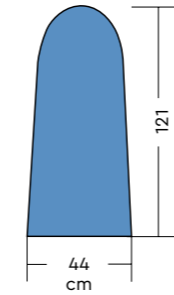

EOLO MAXI

TAVOLO DA STIRO
PIEGHEVOLE BIANCO,
ASPIRANTE E
RISCALDATO, REGOLABILE
IN ALTEZZA, CON
ASPIRATORE MAXI

WHITE FOLDABLE,
VACUUM AND HEATED
IRONING BOARD, WITH
MAXI VACUUM MOTOR
AND ADJUSTABLE HEIGHT

68