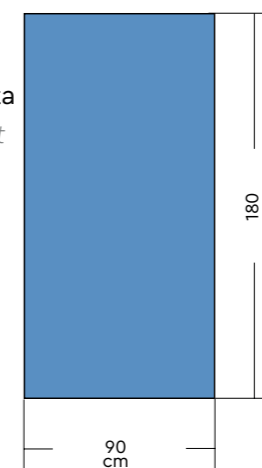

Su richiesta
By request

Su richiesta
By request