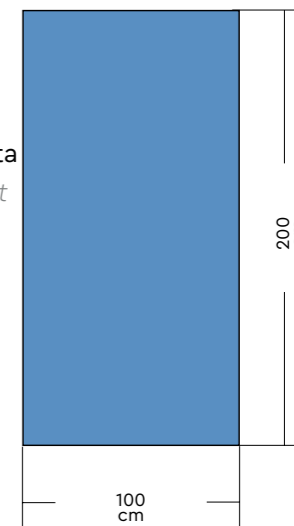

EROS

TAVOLO DA STIRO
RETTANGOLARE,
VAPORIZZANTE E
ASPIRANTE
CON FERRO E CALDAIA

STEAMING AND VACUUM
RECTANGULAR IRONING
BOARD WITH BOILER AND
IRON

Piano di serie
Standard board

Su richiesta
By request

Su richiesta
By request

PACKAGING

ACCESSORI APPLICABILI A RICHIESTA

ACCESSORIES AVAILABLE BY REQUEST

Braccio stiro aspirante e riscaldato
Heated and vacuum ironing arm

Ciclo vapore-aria automatico regolabile
Automatic, adjustable steam-air cycle

Kit pistola vapore
Steam pistol kit

Kit spazzola vapore
Steam brush kit

Reggifilo a bilanciere
Trolley cable support

Reggifilo a bilanciere con luce
Trolley cable support with light

FORNITURA STANDARD

STANDARD EQUIPMENT

Ferro da stiro mod. EOS PRO
(fornito standard)

Supplied with EOS PRO iron
(standard equipment)

Caratteristiche tecniche

Technical features

EROS

Ingombro - Overall dimensions	82x174x93 H cm
Imballo - Packing	2 m³
Peso - Weight	315 kg
Altezza piano lavoro - Ironing board height	90 cm
Potenza motore aspirante - Vacuum motor power	0,75 HP
Capacità caldaia - Boiler capacity	26 L
Potenza caldaia - Boiler power	12-15-18 kW
Potenza ferro - Iron power	900 W
Pressione di esercizio vapore - Operating steam pressure	5 BAR
Voltaggio standard - Standard voltage	400 V+N - 50 Hz
Voltaggio a richiesta - Upon request	230 V - 50 Hz

Aspirazione ad alto rendimento
High-efficiency vacuum

Il tavolo vaporizza con camera a vapore
su piano stiro
The ironing board steams by means of a
steam chamber inside the board

Piano stiro in acciaio inox
Stainless steel ironing board

Piano stiro inclinato di serie
Tilted ironing board as standard