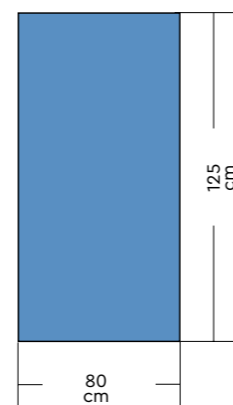

Piano di serie
Standard board