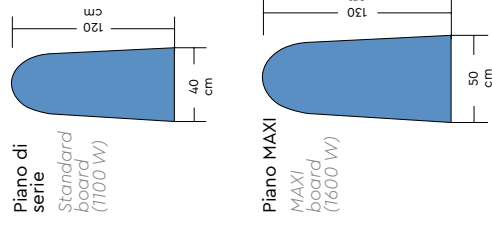

# ANDROMEDA MAX VAP

**TAVOLO DA STIRO  
ASPIRANTE, RISCALDATO,  
VAPORIZZANTE E  
SOFFIANTE, CON FERRO  
DA STIRO E CALDAIA**

**HEATED, VACUUM,  
BLOWING AND STEAMING  
IRONING BOARD WITH  
BOILER AND IRON**

## Caratteristiche tecniche Technical features

Ingombro - Overall dimensions	59x160x94 H cm
Imballo - Packing	1,8 m <sup>3</sup>
Peso - Weight	120 kg
Altezza piano lavoro - Ironing board height	92 cm
Potenza piano lavoro - Ironing board power	1100 W
Potenza motore aspirante - Vacuum motor power	0,5 HP
Potenza motore soffiante - Blowing motor power	0,5 HP
Capacità caldaia - Boiler capacity	10 L
Potenza caldaia - Boiler power	6,0 kW
Potenza ferro - Iron power	(6,6 - 7,5 - 9 kW a richiesta / by request)
Pressione di esercizio vapore - Operating steam pressure	5 BAR
Voltaggio standard - Standard voltage	400 V+N - 50 Hz
Voltaggio a richiesta - Upon request	230 V - 50 Hz / 120 V - 60 Hz