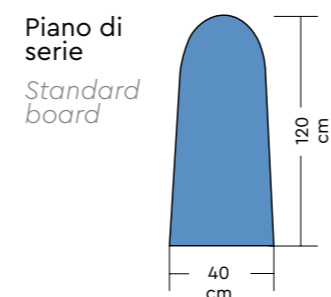

NETTUNO

TAVOLO DA STIRO
ASPIRANTE E RISCALDATO

HEATED AND VACUUM
IRONING BOARD

Plutone fornito a parte

Plutone not included (for demonstration purposes only)

PACKAGING

ACCESSORI APPLICABILI A RICHIESTA

ACCESSORIES AVAILABLE BY REQUEST

Braccio stiro aspirante e riscaldato
Vacuum and heated ironing arm

Camino convogliatore aria
Air conveyor chimney

Deviazione aria su braccio stiro
Damper

Motore aspirante 0,75 HP
Vacuum motor 0,75 HP

Reggifilo a bilanciere
Trolley cable support

Reggifilo a bilanciere con luce
Trolley cable support with light

Separatore di condensa per ferro
Condensate separator for iron

Caratteristiche tecniche

Technical features

NETTUNO

Ingombro - Overall dimensions	44x140x93 H cm
Imballo (montato) - Packing (assembled)	0,7 m³
Imballo (smontato a richiesta) - Packing (disassembled by request)	0,3 m³
Peso - Weight	60 kg
Altezza piano lavoro - Ironing board height	92 cm
Potenza piano lavoro - Ironing board power	800 W
Potenza motore aspirante - Vacuum motor power	0,5 HP
Voltaggio standard - Standard voltage	230 V - 50 Hz
Voltaggio a richiesta - Upon request	120 V - 60 Hz

Disponibile nella versione con piano MAXI
Available with MAXI board