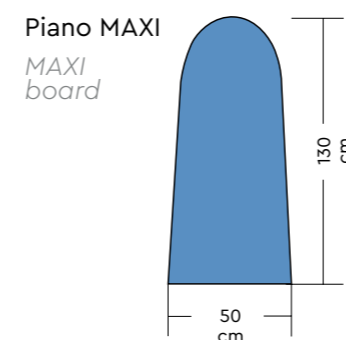

NETTUNO

TAVOLO DA STIRO
ASPIRANTE E RISCALDATO

HEATED AND VACUUM
IRONING BOARD

Plutone fornito a parte

Plutone not included (for demonstration purposes only)

PACKAGING

ACCESSORI APPLICABILI A RICHIESTA

ACCESSORIES AVAILABLE BY REQUEST

Braccio stiro aspirante e riscaldato
Vacuum and heated ironing arm

Camino convogliatore aria
Air conveyor chimney

Deviazione aria su braccio stiro
Damper

Motore aspirante 0,75 HP
Vacuum motor 0,75 HP

Reggifilo a bilanciere
Trolley cable support

Reggifilo a bilanciere con luce
Trolley cable support with light

Separatore di condensa per ferro
Condensate separator for iron

Caratteristiche tecniche

Technical features

NETTUNO

Ingombro - Overall dimensions	44x140x93 H cm
Imballo (montato) - Packing (assembled)	0,7 m³
Imballo (smontato a richiesta) - Packing (disassembled by request)	0,3 m³
Peso - Weight	60 kg
Altezza piano lavoro - Ironing board height	92 cm
Potenza piano lavoro - Ironing board power	800 W
Potenza motore aspirante - Vacuum motor power	0,5 HP
Voltaggio standard - Standard voltage	230 V - 50 Hz
Voltaggio a richiesta - Upon request	120 V - 60 Hz

Disponibile nella versione con piano MAXI
Available with MAXI board