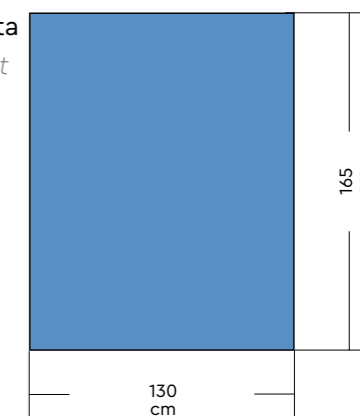

# URANO MAXI

TAVOLO DA STIRO  
RETTANGOLARE,  
ASPIRANTE E RISCALDATO

HEATED AND VACUUM  
RECTANGULAR IRONING  
BOARD

Piano di serie  
Standard board  
(2250 W)

Su richiesta  
By request

Su richiesta  
By request

Su richiesta  
By request

Piano stiro inclinato  
(su richiesta)  
Tilted ironing board  
(by request)

## Caratteristiche tecniche

Technical features

Ingombro - Overall dimensions

82×192×95 H cm

Imballo - Packing

1,7 m<sup>3</sup>

Peso - Weight

98 kg