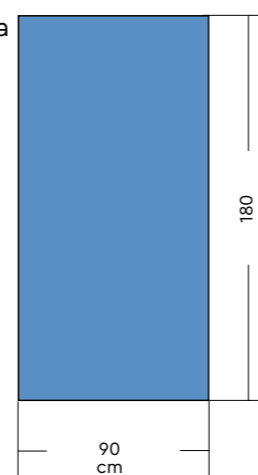

# URANO MAXI

TAVOLO DA STIRO  
RETTANGOLARE,  
ASPIRANTE E RISCALDATO

HEATED AND VACUUM  
RECTANGULAR IRONING  
BOARD

Piano di serie  
Standard board  
(2250 W)

Su richiesta  
By request

Su richiesta  
By request

Su richiesta  
By request

Piano stiro inclinato  
(su richiesta)  
Tilted ironing board  
(by request)

## Caratteristiche tecniche

Technical features

Ingombro - Overall dimensions

82×192×95 H cm

Imballo - Packing

1,7 m<sup>3</sup>

Peso - Weight

98 kg