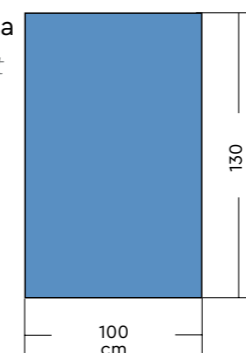

# URANO MAXI

TAVOLO DA STIRO  
RETTANGOLARE,  
ASPIRANTE E RISCALDATO

HEATED AND VACUUM  
RECTANGULAR IRONING  
BOARD

Piano di serie  
Standard board  
(2250 W)

Su richiesta  
By request

Su richiesta  
By request

Su richiesta  
By request

Piano stiro inclinato  
(su richiesta)  
Tilted ironing board  
(by request)

## Caratteristiche tecniche

Technical features

Ingombro - Overall dimensions

82×192×95 H cm

Imballo - Packing

1,7 m<sup>3</sup>

Peso - Weight

98 kg