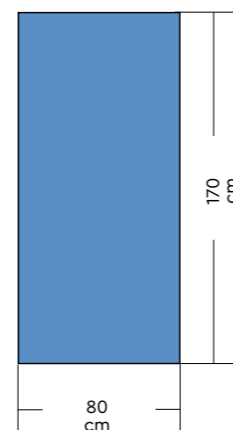

# URANO MAXI

TAVOLO DA STIRO  
RETTANGOLARE,  
ASPIRANTE E RISCALDATO

HEATED AND VACUUM  
RECTANGULAR IRONING  
BOARD

Piano di serie  
Standard board  
(2250 W)

Su richiesta  
By request

Su richiesta  
By request

Su richiesta  
By request

Piano stiro inclinato  
(su richiesta)  
Tilted ironing board  
(by request)

## Caratteristiche tecniche

Technical features

Ingombro - Overall dimensions

82×192×95 H cm

Imballo - Packing

1,7 m<sup>3</sup>

Peso - Weight

98 kg