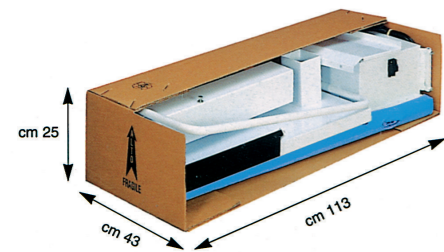

EGEO

TAVOLO DA STIRO
FISSO, ASPIRANTE E
RISCALDATO, SENZA
CALDAIA

HEATED AND VACUUM
FIXED IRONING BOARD
WITHOUT BOILER

76

77

PACKAGING

Box Egeo (smontato a richiesta)
Egeo box (disassembled by request)

Imballo standard
Standard packing

ACCESSORI APPLICABILI A RICHIESTA

ACCESSORIES AVAILABLE BY REQUEST

Braccio stiro aspirante e riscaldato
Vacuum and heated ironing arm

Caratteristiche tecniche

Technical features

EGEO

Ingombro - Overall dimensions	133×42×94 H cm
Imballo (smontato a richiesta) - Packing (disassembled by request)	0,12 m ³
Peso - Weight	33 kg
Potenza piano lavoro - Ironing board power	600 W
Potenza motore aspirante - Vacuum motor power	130 W
Potenza totale - Total power	730 W
Alimentazione - Input	230 V - 50 Hz