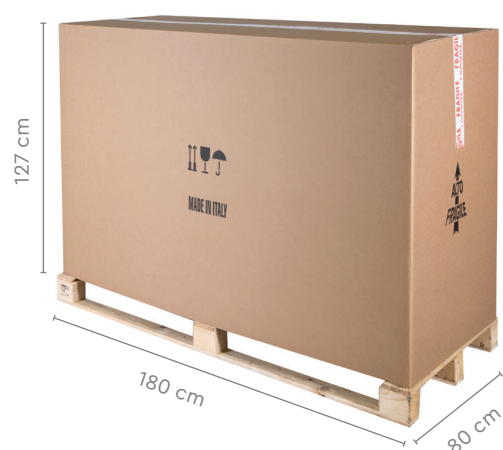

PACKAGING

ACCESSORI APPLICABILI A RICHIESTA

ACCESSORIES AVAILABLE BY REQUEST

Braccio inox
Stainless steel arm

Braccio stiro aspirante e riscaldato
Heated and vacuum ironing arm

Kit pistola aria/vapore
Steam/air pistol kit

Kit pistola vapore
Steam pistol kit

Kit secondo ferro (ferro escluso)
Kit for second iron (iron excluded)

Kit soffiaggio su braccio
Blowing kit for sleeve ironing arm

Kit spazzola vapore
Steam brush kit

Poggia ferro girevole
Revolving iron rest

Reggifilo a bilanciere
Trolley cable support

Reggifilo a bilanciere con luce
Trolley cable support with light

FORNITURA STANDARD

STANDARD EQUIPMENT

Touch screen
Touch screen

Ferro da stiro mod. EOS PRO (fornito standard)
Supplied with EOS PRO iron (standard equipment)

Caratteristiche tecniche

Technical features

EVA SOFFIANTE

Ingombro - Overall dimensions	59×160×94 H cm
Imballo - Packing	1,8 m³
Peso - Weight	115 kg
Altezza piano lavoro - Ironing board height	92 cm
Potenza piano lavoro - Ironing board power	0 W
Potenza motore aspirante - Vacuum motor power	0,5 HP
Potenza motore soffiante - Blowing motor power	0,5 HP
Capacità caldaia - Boiler capacity	10 L
Potenza caldaia - Boiler power	4,5 kW
Potenza ferro - Iron power	900 W
Pressione di esercizio vapore - Operating steam pressure	4 BAR
Voltaggio standard - Standard voltage	400 V+N - 50 Hz
Voltaggio a richiesta - Upon request	230 V - 50 Hz / 120 V - 60 Hz

Controllo elettronico
Electronic control

Disponibile nella versione con piano Maxi
Available with Maxi board

Grosso risparmio energetico
Reduced power consumption

Piano in acciaio inox a freddo
Non-heated stainless steel board