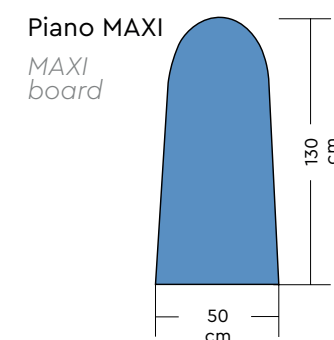

EVA SOFFIANTE

EVA BLOWING

TAVOLO DA STIRO
ASPIRANTE, SOFFIANTE,
CON PIANO A FREDDO,
PANNELLO COMANDI
TOUCH SCREEN, FERRO
DA STIRO E CALDAIA DA
10 L

NON-HEATED VACUUM
AND BLOWING IRONING
BOARD WITH TOUCH
SCREEN CONTROL PANEL,
IRON AND 10 L BOILER