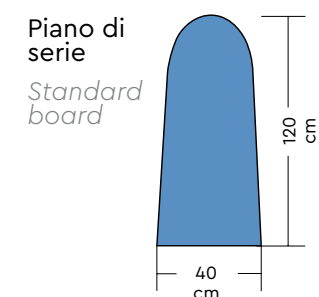

EVA SOFFIANTE

EVA BLOWING

TAVOLO DA STIRO
ASPIRANTE, SOFFIANTE,
CON PIANO A FREDDO,
PANNELLO COMANDI
TOUCH SCREEN, FERRO
DA STIRO E CALDAIA DA
10 L

NON-HEATED VACUUM
AND BLOWING IRONING
BOARD WITH TOUCH
SCREEN CONTROL PANEL,
IRON AND 10 L BOILER