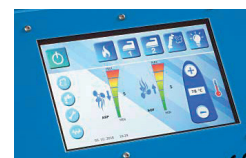

FORNITURA STANDARD

STANDARD EQUIPMENT

Touch screen
Touch screen