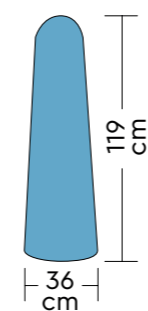

MARTE MANUALE

MARTE MANUAL

PRESSA DA STIRO A
FUNZIONAMENTO
MANUALE, DA
ALLACCIARE A FONTE DI
VAPORE

MANUAL IRONING PRESS
TO BE CONNECTED TO
THE STEAM SOURCE

UNIVERSALE LAVANDERIA
UNIVERSAL LAUNDRY

236

237

PACKAGING

Caratteristiche tecniche

Technical features

MARTE MANUALE

Ingombro - Overall dimensions	120×140×160 H cm
Imballo - Packing	2,8 m ³
Peso - Weight	200-300 kg (in base agli accessori according to accessories)
Consumo medio vapore - Average steam consumption	15÷20 Kg/h
Pressione di esercizio vapore - Operating steam pressure	5÷6 BAR (richiesta - by request)
Diametro attacco aspiratore - Vacuum outlet diameter	100 mm
Voltaggio standard - Standard voltage	230 V - 50 Hz
Voltaggio a richiesta - Upon request	400 V+N - 50 Hz (solo con caldaia only with steam boiler)