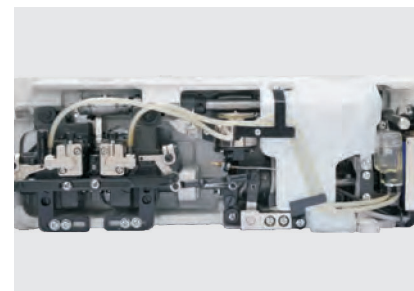

## BRUCE 8750J-405E

- 2 Nadel Stepstich schnellnäher
- Voll-Elektronik
- stich Länge max. 5 mm
- Abschaltbare Nadel-Stange
- Anfang- Endverriegelung
- Nähfußlüftung
- 220 Volt Elektronik Direct-Drive Motor
- Geschwindigkeit max. 5000 S.p.m.
- Int-Nählicht, 5xSpuhle, 4xNähfuss, 10xNadel
- USB,
- Montiert Tisch .55x105 cm
- Garantie. 2 Jahre

## BRC-8750J

Computerized Double Needle Lockstitch Machine

Large space, wide rang of application

Stable trimming for thread of different thickness

Semi-dry