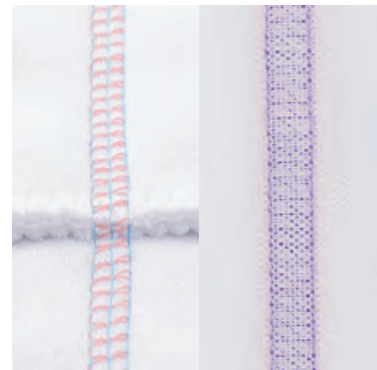

## BRUCE P5

- Coverlock / Interlock / Überdeck
- 3/4/5 Faden
- Tisch incl. Gestell montiert
- Tisch 55x110 cm
- Optional mit automatischem Schneidesystem
- Optional mit Sensor
- Optional mit Fußblüftung mit Vakuum-System
- Optional mit Display-Anzeige
- 220 Volt elektronik Direct-Drive Motor
- Geschwindigkeit max. 5500 S.p.m.
- Nadel -Position
- Int-LED-Nählicht 10 Stück Nadel
- Garantie . 2 Jahre .

# P5

High Speed Computerized Flat-bed Interlock

Auto stop in case thread breakage, avoid of bottom thread enwinding

Auto stop in case thread breakage, avoid of bottom thread enwinding

Suitable for light to heavy material with beautiful stitches