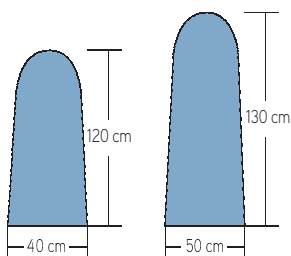

ERA mod. 2010

TAVOLO DA STIRO
ASPIRANTE E RISCALDATO CON
FERRO DA STIRO E CALDAIA

ERA mod. 2010

HEATED AND VACUUM
IRONING BOARD EQUIPPED
WITH BOILER AND IRON

ERA SOFFIANTE mod. 2010

TAVOLO DA STIRO ASPIRANTE,
RISCALDATO E SOFFIANTE CON
FERRO DA STIRO E CALDAIA

ERA BLOWING mod. 2010

HEATED, VACUUM AND
BLOWING IRONING BOARD
EQUIPPED WITH BOILER AND IRON

PIANO DI SERIE
STANDARD BOARD

PIANO MAXI
MAXI BOARD