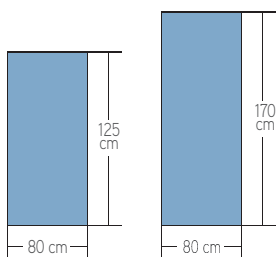

PIANO DI SERIE
STANDARD BOARD
(1650 W)

PIANO MAXI
MAXI BOARD
(2250 W)